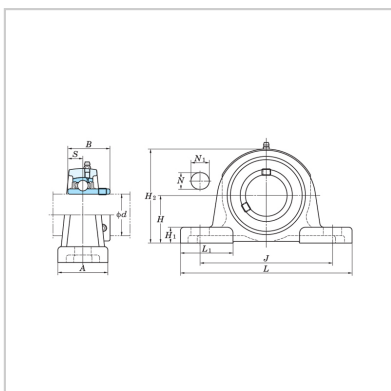

## 不锈钢带座轴承

KP08-KP006-SKP001

带座轴承代号： SKP001

d(mm)： 12

基本参数(mm)：

H： 19

L： 71

J： 56

B： 16

N： 7

S： 6

H2： 38

Bi： 14.5

S： 4

螺丝： M6

: