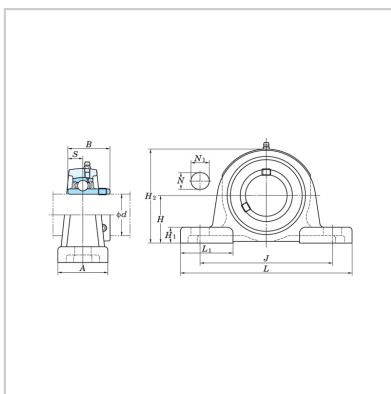

## 不锈钢带座轴承

KP08-KP006-SKP004

带座轴承代号： SKP004

d(mm)： 20

基本参数(mm)：

H： 28

L： 100

J： 80

B： 20

N： 10

S： 9

H2： 55

Bi： 21

S： 6

螺丝： M8

: