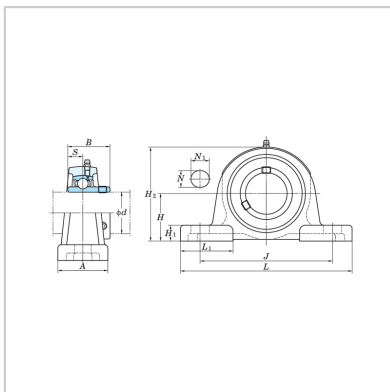

不锈钢带座轴承

KP08-KP006-SKP005

带座轴承代号： SKP005

d(mm)： 25

基本参数(mm)：

H： 32

L： 112

J： 90

B： 20

N： 10

S： 10

H2： 62

Bi： 22.5

S： 6

螺丝： M8

: