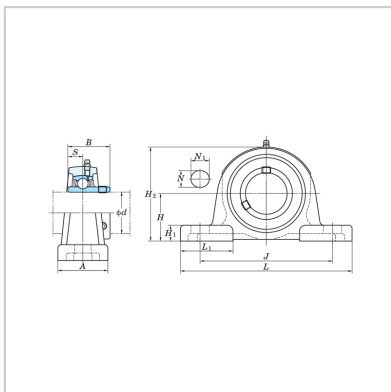

不锈钢带座轴承

KP08-KP006-SKP006

带座轴承代号： SKP006

d(mm)： 30

基本参数(mm)：

H： 36

L： 132

J： 106

B： 26

N： 13

S： 11

H2： 70

Bi： 24.5

S： 6.5

螺丝： M10

: