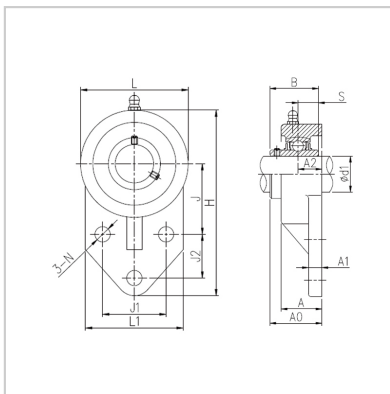

不锈钢带座轴承

UCFB201-UCFB210-SUCFB206

带座轴承型号： SUCFB206

尺寸(mm)：

d：	30
H：	137
L：	70
L1：	70
A：	32
J：	52.4
J1：	47.6
J2：	31.7
N：	10
A1：	9.5
B：	38.1
s：	15.9

：