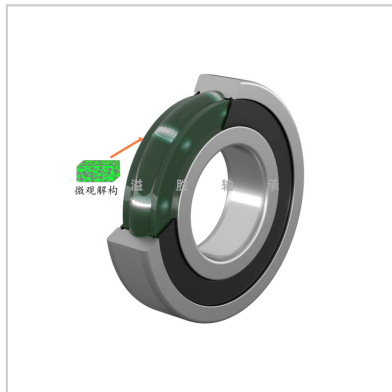

塑态（固态）油轴承

6900-6920-6903.F21|6903ZZ.F21|6903-2RS.F21|6903-2RZ.F21

轴承型号：

开式：	6903.F21
ZZ：	6903ZZ.F21
2RS：	6903-2RS.F21
2RZ：	6903-2RZ.F21

尺寸：

d：	17
D：	30
B：	7
mm：	0.5

额定负荷：

Cr：	4.65
Cor：	2.58