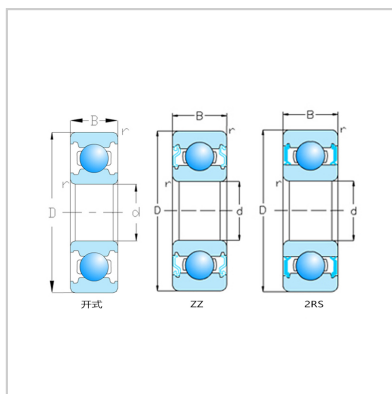

塑态（固态）油轴承

6900-6920-6903.F21|6903ZZ.F21|6903-2RS.F21|6903-2RZ.F21

轴承型号：

开式：	6903.F21
ZZ：	6903ZZ.F21
2RS：	6903-2RS.F21
2RZ：	6903-2RZ.F21

尺寸：

d：	17
D：	30
B：	7
mm：	0.5

额定负荷：

Cr：	4.65
Cor：	2.58