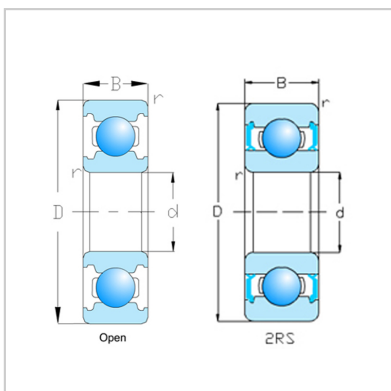

## 陶瓷轴承

693-699 系列-693CE693ZZ

型号 :

开式 : 693CE

ZZ : 693ZZ

外形尺寸(mm) :

d : 3

D : 8