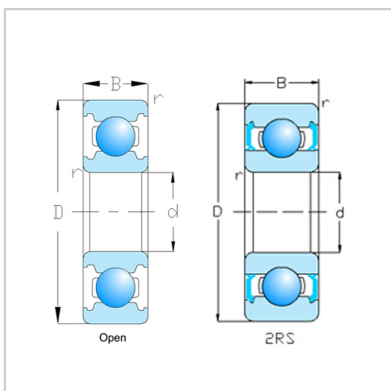

陶瓷轴承

693-699 系列-694CE694ZZ

型号 :

开式 : 694CE

ZZ : 694ZZ

外形尺寸(mm) :

d : 4

D : 11