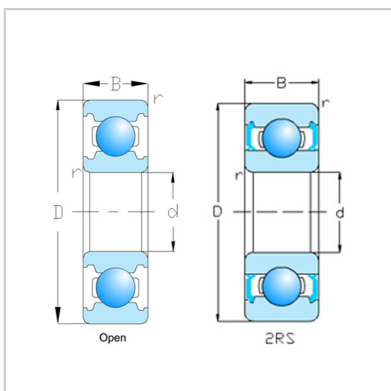

## 陶瓷轴承

693-699 系列-697CE697ZZ

型号：

开式：697CE

ZZ：697ZZ

外形尺寸(mm)：

d：7

D：17