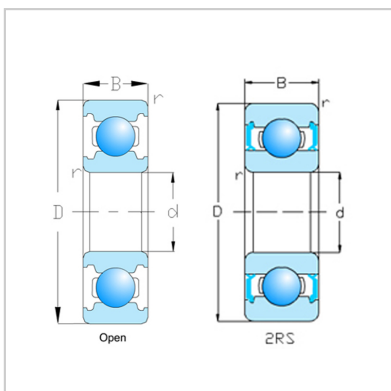

陶瓷轴承

693-699 系列-698CE698ZZ

型号 :

开式 : 698CE

ZZ : 698ZZ

外形尺寸(mm) :

d : 8

D : 19