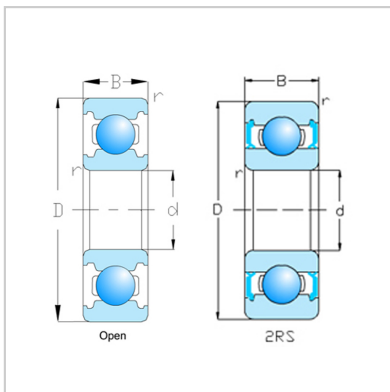

## MR 系列-MR74CE

型号：	MR74CE
-----	--------

尺寸范围 (mm)：	
------------	--

d：	4
----	---

D：	7
----	---

Rs(min)：	0.1
----------	-----

B：	2.5
----	-----

额定负荷 (N)：	
-----------	--

尺寸：Dw：	1
--------	---

重量 (g)：	0.23
---------	------

: