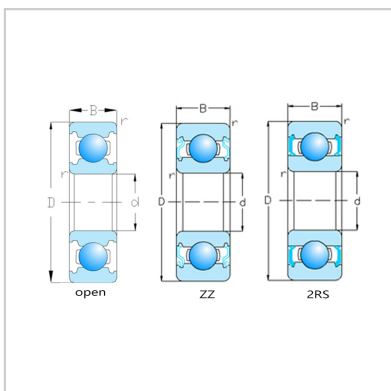

SUS304不锈钢轴承

6200-6220-SS6210SS6210ZZSS6210-2RS

轴承型号：

开式：	SS6210
ZZ：	SS6210ZZ
2RS：	SS6210-2RS

主要尺寸 mm：

d：	50
D：	90
B：	20
rs min：	1.1

额定负荷：

Cr：	3.5
Cor：	2.32