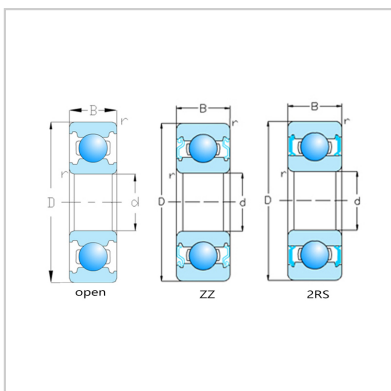

## 轴承型号：

开式：	SS6201
ZZ：	SS6201ZZ
2RS：	SS6201-2RS

## 主要尺寸 mm：

d：	12
D：	32
B：	10
rs min：	0.6

## 最大运转速度：

油脂：	180
油：	240
重量(kg)：	0.037

: