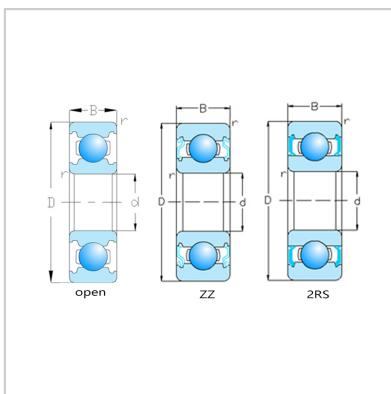

SUS304不锈钢轴承

6200-6220-SS6202SS6202ZZSS6202-2RS

轴承型号：

开式：	SS6202
ZZ：	SS6202ZZ
2RS：	SS6202-2RS

主要尺寸 mm：

d：	15
D：	35
B：	11
rs min：	0.6

额定负荷：

Cr：	0.775
Cor：	0.36

最大运转速度：

油脂：	170
油：	220
重量(kg)：	0.045

: