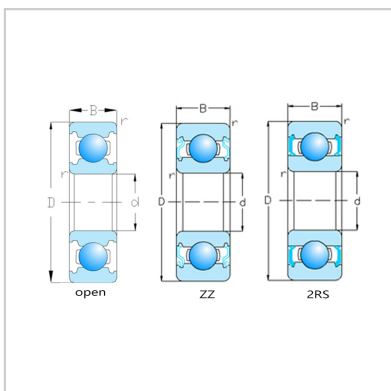

SUS304不锈钢轴承

6200-6220-SS6203SS6203ZZSS6203-2RS

轴承型号：

开式：	SS6203
ZZ：	SS6203ZZ
2RS：	SS6203-2RS

主要尺寸 mm：

d：	17
D：	40
B：	12
rs min：	0.6

额定负荷：

Cr：	0.96
Cor：	0.46

最大运转速度：

油脂：	160
油：	200
重量(kg)：	0.066

: