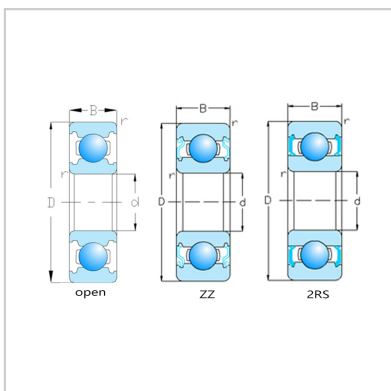

SUS304不锈钢轴承

6200-6220-SS6204SS6204ZZSS6204-2RS

轴承型号：

| | |
|------|------------|
| 开式： | SS6204 |
| ZZ： | SS6204ZZ |
| 2RS： | SS6204-2RS |

主要尺寸 mm：

| | |
|---------|----|
| d： | 20 |
| D： | 47 |
| B： | 14 |
| rs min： | 1 |

额定负荷：

| | |
|------|-------|
| Cr： | 1.28 |
| Cor： | 0.665 |

最大运转速度：

| | |
|---------|-------|
| 油脂： | 140 |
| 油： | 180 |
| 重量(kg)： | 0.106 |

: