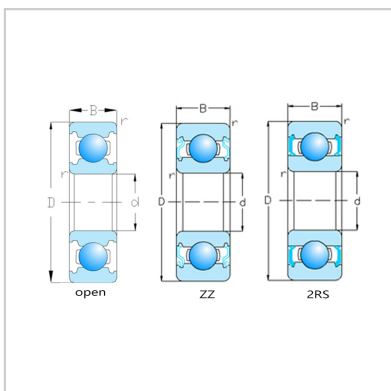

SUS304不锈钢轴承

6200-6220-SS6205SS6205ZZSS6205-2RS

轴承型号：

开式：	SS6205
ZZ：	SS6205ZZ
2RS：	SS6205-2RS

主要尺寸 mm：

d：	25
D：	52
B：	15
rs min：	1

额定负荷：

Cr：	1.4
Cor：	0.785

最大运转速度：

油脂：	120
油：	160
重量(kg)：	0.128

: