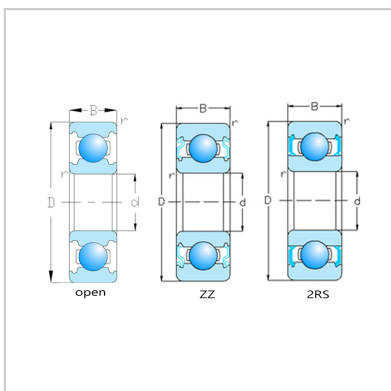

## 轴承型号：

开式：	SS6207
ZZ：	SS6207ZZ
2RS：	SS6207-2RS

## 主要尺寸 mm：

d：	35
D：	72
B：	17
rs min：	1.1