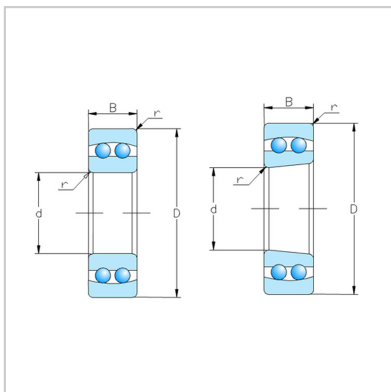

SUS304不锈钢轴承

1200-1220-SS1202

型号 :	SS1202
------	--------

主要尺寸(mm) :	
------------	--

d :	15
-----	----

D :	35
-----	----

B :	11
-----	----

rs min :	0.6
----------	-----