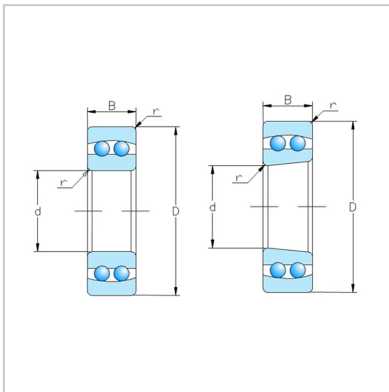

SUS304不锈钢轴承

1200-1220-SS1203

型号 :	SS1203
------	--------

主要尺寸(mm) :	
------------	--

d :	17
-----	----

D :	40
-----	----

B :	12
-----	----

rs min :	0.6
----------	-----