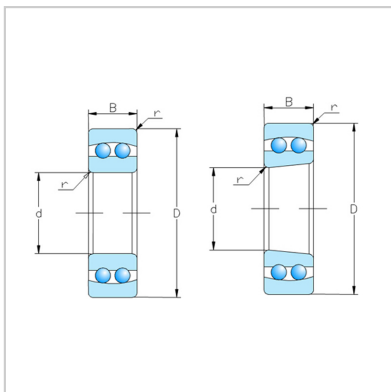

## SUS304不锈钢轴承

1200-1220-SS1204K

型号 :	SS1204K
------	---------

主要尺寸(mm) :

d :	20
D :	47
B :	14
rs min :	1

额定负载(kN) :

Cr :	0.99
Cor :	0.261

允许转速(rpm) :

脂润滑 :	1300
油润滑 :	1500
(参考) :	0.114

: