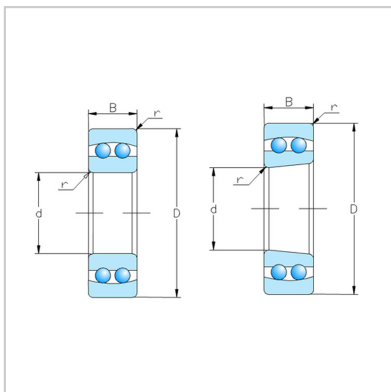

## SUS304不锈钢轴承

1200-1220-SS1206

型号 :	SS1206
------	--------

主要尺寸(mm) :	
------------	--

d :	30
-----	----

D :	62
-----	----

B :	16
-----	----

rs min :	1
----------	---

额定负载(kN) :	
------------	--

Cr :	1.56
------	------

Cor :	0.465
-------	-------

允许转速(rpm) :	
-------------	--

脂润滑 :	920
-------	-----

油润滑 :	1100
-------	------

(参考) :	0.217
--------	-------

: