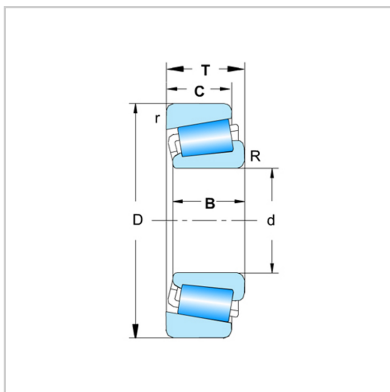

## SUS304不锈钢轴承

31303-31330-SS31305

轴承型号：	SS31305
d：	25
D：	62
T：	18.25
内圈高度：	17
外圈高度：	13
R min：	1.5
r min：	1.5
产品重量 kg：	0.262
额定动负荷 Cr KN：	4.07
额定静负荷 Cor KN：	4.61
极限转速：	
脂润滑：	560
油润滑：	800

: