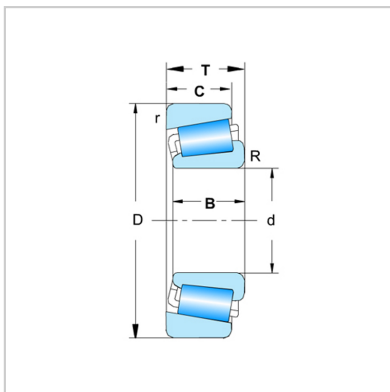

## SUS304不锈钢轴承

31303-31330-SS31315

轴承型号：	SS31315
d：	75
D：	160
T：	40
内圈高度：	37
外圈高度：	26
R min：	3
r min：	2.5
产品重量 kg：	3.38
额定动负荷 Cr KN：	20.85
额定静负荷 Cor KN：	25.89
极限转速：	
脂润滑：	220
油润滑：	300

: