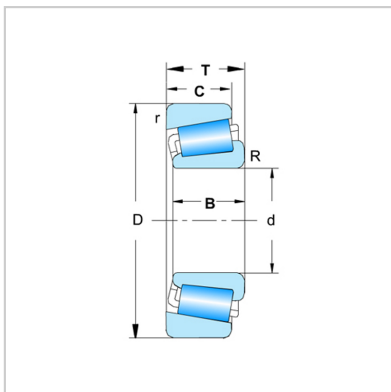

SUS304不锈钢轴承

31303-31330-SS31306

轴承型号：	SS31306
d：	30
D：	72
T：	20.75
内圈高度：	19
外圈高度：	14
R min：	1.5
r min：	1.5
产品重量 kg：	0.385
额定动负荷 Cr KN：	5.25
额定静负荷 Cor KN：	6.04
极限转速：	
脂润滑：	480
油润滑：	680

: