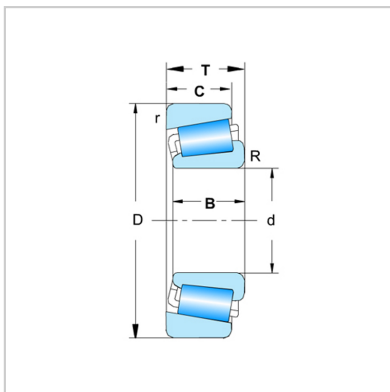

SUS304不锈钢轴承

31303-31330-SS31308

轴承型号：	SS31308
d：	40
D：	90
T：	25.25
内圈高度：	23
外圈高度：	17
R min：	2
r min：	1.5
产品重量 kg：	0.73
额定动负荷 Cr KN：	8.14
额定静负荷 Cor KN：	9.64
极限转速：	
脂润滑：	380
油润滑：	530

: