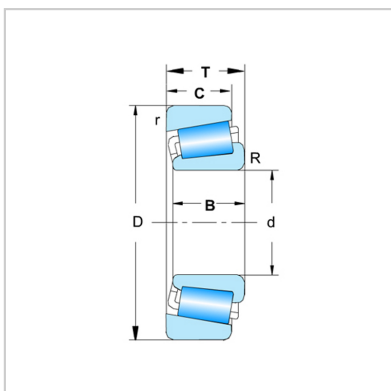

SUS304不锈钢轴承

31303-31330-SS31309

轴承型号：	SS31309
d：	45
D：	100
T：	27.25
内圈高度：	25
外圈高度：	18
R min：	2
r min：	1.5
产品重量 kg：	0.944
额定动负荷 Cr KN：	9.56
额定静负荷 Cor KN：	11.38
极限转速：	
脂润滑：	340
油润滑：	480

: