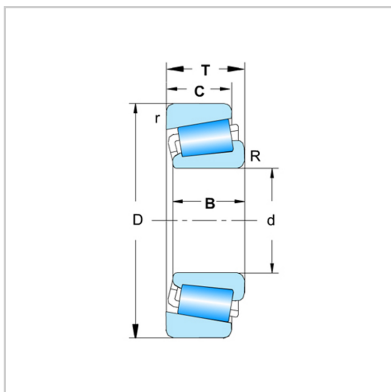

SUS304不锈钢轴承

31303-31330-SS31312

轴承型号：	SS31312
d：	60
D：	130
T：	33.5
内圈高度：	31
外圈高度：	22
R min：	3
r min：	2.5
产品重量 kg：	1.92
额定动负荷 Cr KN：	14.54
额定静负荷 Cor KN：	17.68
极限转速：	
脂润滑：	260
油润滑：	380

: