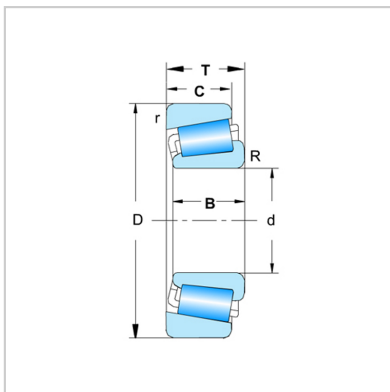

## SUS304不锈钢轴承

31303-31330-SS31313

轴承型号：	SS31313
d：	65
D：	140
T：	36
内圈高度：	33
外圈高度：	23
R min：	3
r min：	2.5
产品重量 kg：	2.39
额定动负荷 Cr KN：	16.57
额定静负荷 Cor KN：	20.26
极限转速：	
脂润滑：	240
油润滑：	340

: