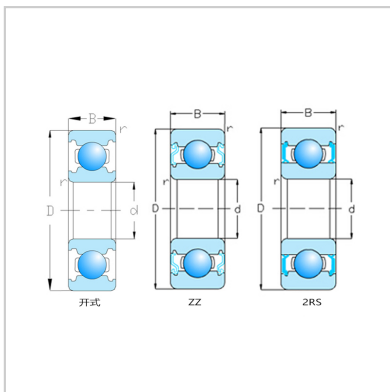

不锈钢420材质轴承

F603-609-SF604SF604-ZZSF604-2RS

轴承型号：

开式：	SF604
ZZ：	SF604-ZZ
2RS：	SF604-2RS

主要尺寸 mm：

d：	4
D：	12
B：	4
B1：	4
rs min：	0.2

额定负荷：

Cr (N)：	0.776
Cor (N)：	0.288

最大运转速度：

油脂：	34400
油：	40800

重量(g)：

开式：	2.25
防尘盖：	2.29

: