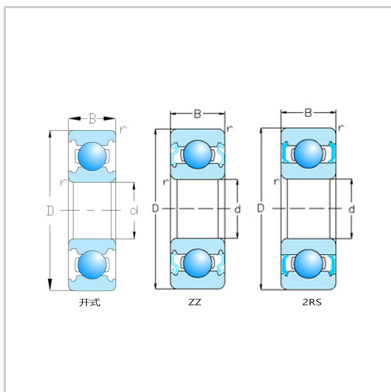

## 不锈钢420材质轴承

F683-F689-SF684

型号 :	SF684
------	-------

外形尺寸(mm) :

d :	4
D :	9
B :	2.5
B1 :	4
rs min :	0.15

额定负载(kN) :

Cr :	512
Cor :	179.2

极限转速(rpm) :