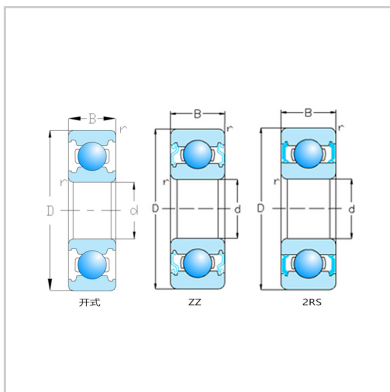

## 不锈钢420材质轴承

F683-F689-SF687

型号 :	SF687
------	-------

外形尺寸(mm) :

d :	7
D :	14
B :	3.5
B1 :	5
rs min :	0.15

额定负载(kN) :

Cr :	936
Cor :	404

极限转速(rpm) :