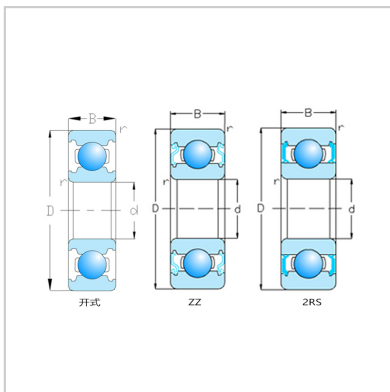

不锈钢420材质轴承

F683-F689-SF688

型号 :	SF688
------	-------

外形尺寸(mm) :

d :	8
D :	16
B :	4
B1 :	5
rs min :	0.2

额定负载(kN) :

Cr :	1288
Cor :	572

极限转速(rpm) :