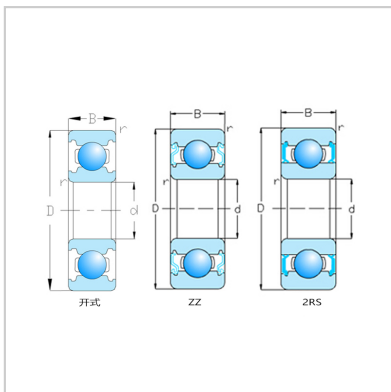

## 不锈钢420材质轴承

F683-F689-SF689

型号 :	SF689
------	-------

外形尺寸(mm) :

d :	9
D :	17
B :	4
B1 :	5
rs min :	0.2

额定负载(kN) :

Cr :	1376
Cor :	656

极限转速(rpm) :